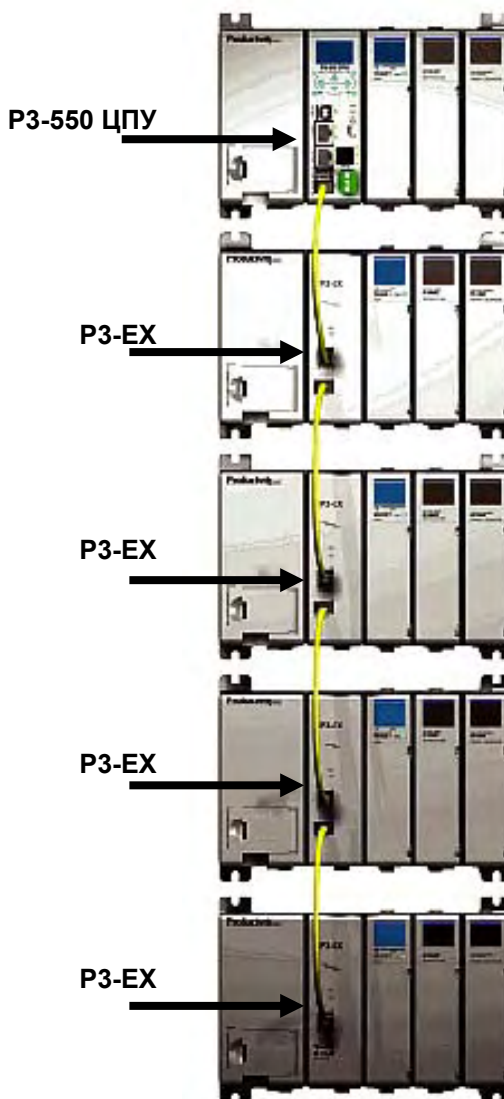

Модуль локального расширения P3-EX

P3-EX это высокопроизводительный модуль локального расширения, который обеспечивает увеличение возможностей ЦПУ (или модуля Remote I/O) по локальному подключению модулей ввода/вывода. В поставку входит USB кабель расширения длиной 1.8 м.

В одной системе можно использовать до 132 каркасов расширения, добавляя 4 каркаса к модулю ЦПУ и по 4 каркаса расширения каждому модулю удаленного ввода/вывода (Remote I/O). В системе может быть до 32 ведомых модулей Remote I/O.

В каждом каркасе расширения модуль P3-EX обеспечивает соединение по шине ввода/вывода (I/O Bus), основанной на USB.

В поставку P3-EX входит USB кабель длиной 1.8 м (6 футов).
Код заказа: P3-EX-CBL6.