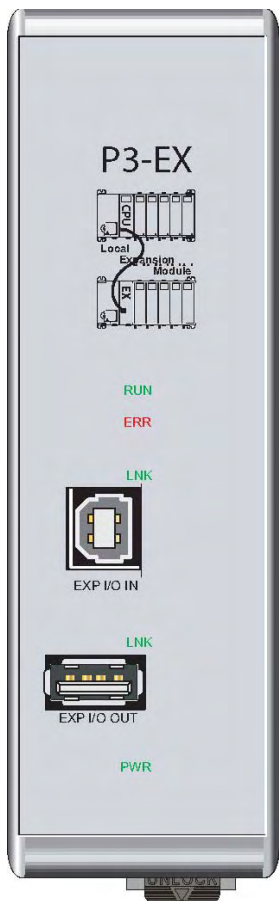

Модуль локального расширения P3-EX

P3-EX это высокопроизводительный модуль локального расширения, который обеспечивает увеличение возможностей ЦПУ (или модуля Remote I/O) по локальному подключению модулей ввода/вывода. В поставку входит USB кабель расширения длиной 1.8 м.

В одной системе можно использовать до 132 каркасов расширения, добавляя 4 каркаса к модулю ЦПУ и по 4 каркаса расширения каждому модулю удаленного ввода/вывода (Remote I/O). В системе может быть до 32 ведомых модулей Remote I/O.

В каждом каркасе расширения модуль P3-EX обеспечивает соединение по шине ввода/вывода (I/O Bus), основанной на USB.

В поставку P3-EX входит USB кабель длиной 1.8 м (6 футов).
Код заказа: P3-EX-CBL6.