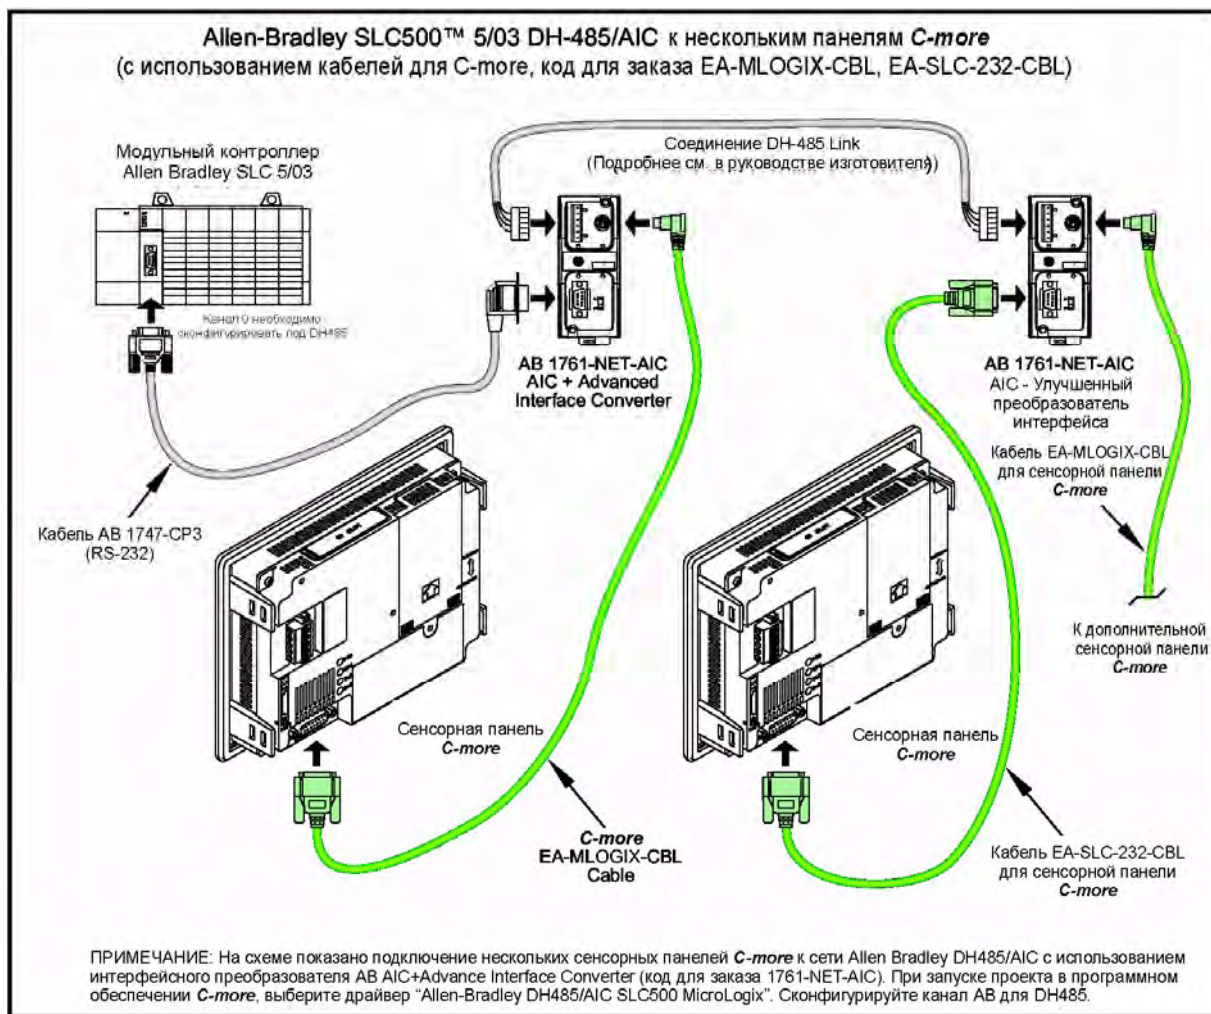

Коммуникационные кабели и их электрические схемы

Описание покупных кабелей	Код для заказа кабеля
DirectLOGIC PLC RJ-12 port, DL05, DL06, DL105, DL205, D3-350, D4-450 & H2-WINPLC (RS-232C)	EA-2CBL
DirectLOGIC (VGA Style) 15-pin port, DL06, D2-250 (250-1), D2-260 (RS-232C)	EA-2CBL-1
DirectLOGIC PLC RJ-11 port, D3-340 (RS-232C)	EA-3CBL
DirectLOGIC DL405 PLC 15-pin D-sub port, DL405 (RS-232C)	EA-4CBL-1
DirectLOGIC PLC 25-pin D-sub port, DL405, D3-350, DL305 DCU and all DCM's (RS-232C)	EA-4CBL-2
Allen-Bradley MicroLogix 1000, 1100, 1200 & 1500 (RS-232C)	EA-MLOGIX-CBL
Allen-Bradley SLC 5-03/04/05, ControlLogix, CompactLogix, FlexLogix DF1 port (RS-232C)	EA-SLC-232-CBL
Allen-Bradley PLC-5 DF1 port (RS-232C)	EA-PLC5-232-CBL
Allen-Bradley SLC 5-01/02/03 DH485 port (RS-232C)	EA-DH485-CBL
GE 90/30 and 90/70 15-pin D-sub port (RS-422A)	EA-90-30-CBL
MITSUBISHI FX Series 25-pin port (RS-422A)	EA-MITSU-CBL
MITSUBISHI FX Series 8-pin mini-DIN (RS-422A)	EA-MITSU-CBL-1
OMRON Host Link C200 Adapter, C500 (RS-232C)	EA-OMRON-CBL

ПРИМЕЧАНИЕ 2: Последовательные коммуникационные кабели для связи панелей EZTouch с ПЛК совместимы с сенсорными панелями **C-more**.

Последовательный коммуникационный порт панели **C-more** для связи с ПЛК

EA-SLC-232-CBL

EA-PLC5-232-CBL

Allen Bradley
(продолжение)

Allen Bradley

(продолжение)

Allen Bradley (продолжение)