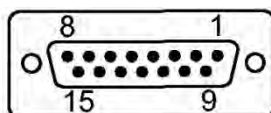

Коммуникационные кабели и их электрические схемы

Описание покупных кабелей	Код для заказа кабеля
DirectLOGIC PLC RJ-12 port, DL05, DL06, DL105, DL205, D3-350, D4-450 & H2-WINPLC (RS-232C)	EA-2CBL
DirectLOGIC (VGA Style) 15-pin port, DL06, D2-250 (250-1), D2-260 (RS-232C)	EA-2CBL-1
DirectLOGIC PLC RJ-11 port, D3-340 (RS-232C)	EA-3CBL
DirectLOGIC DL405 PLC 15-pin D-sub port, DL405 (RS-232C)	EA-4CBL-1
DirectLOGIC PLC 25-pin D-sub port, DL405, D3-350, DL305 DCU and all DCM's (RS-232C)	EA-4CBL-2
Allen-Bradley MicroLogix 1000, 1100, 1200 & 1500 (RS-232C)	EA-MLOGIX-CBL
Allen-Bradley SLC 5-03/04/05, ControlLogix, CompactLogix, FlexLogix DF1 port (RS-232C)	EA-SLC-232-CBL
Allen-Bradley PLC-5 DF1 port (RS-232C)	EA-PLC5-232-CBL
Allen-Bradley SLC 5-01/02/03 DH485 port (RS-232C)	EA-DH485-CBL
GE 90/30 and 90/70 15-pin D-sub port (RS-422A)	EA-90-30-CBL
MITSUBISHI FX Series 25-pin port (RS-422A)	EA-MITSU-CBL
MITSUBISHI FX Series 8-pin mini-DIN (RS-422A)	EA-MITSU-CBL-1
OMRON Host Link C200 Adapter, C500 (RS-232C)	EA-OMRON-CBL

Код заказа **EA-2CBL**Код заказа **EA-2CBL-1**Код заказа **EA-3CBL**

ПРИМЕЧАНИЕ 1: Выше приведенный список коммуникационных кабелей заводского изготовления можно заказать. Далее в этой главе приведены электрические схемы дополнительных кабелей, **изготавливаемых пользователем самостоятельно**. В этой главе также приведены схемы кабелей заводского изготовления.

ПРИМЕЧАНИЕ 2: Последовательные коммуникационные кабели для связи панелей EZTouch с ПЛК совместимы с сенсорными панелями **C-more**.

Последовательный коммуникационный порт панели **C-more** для связи с ПЛК